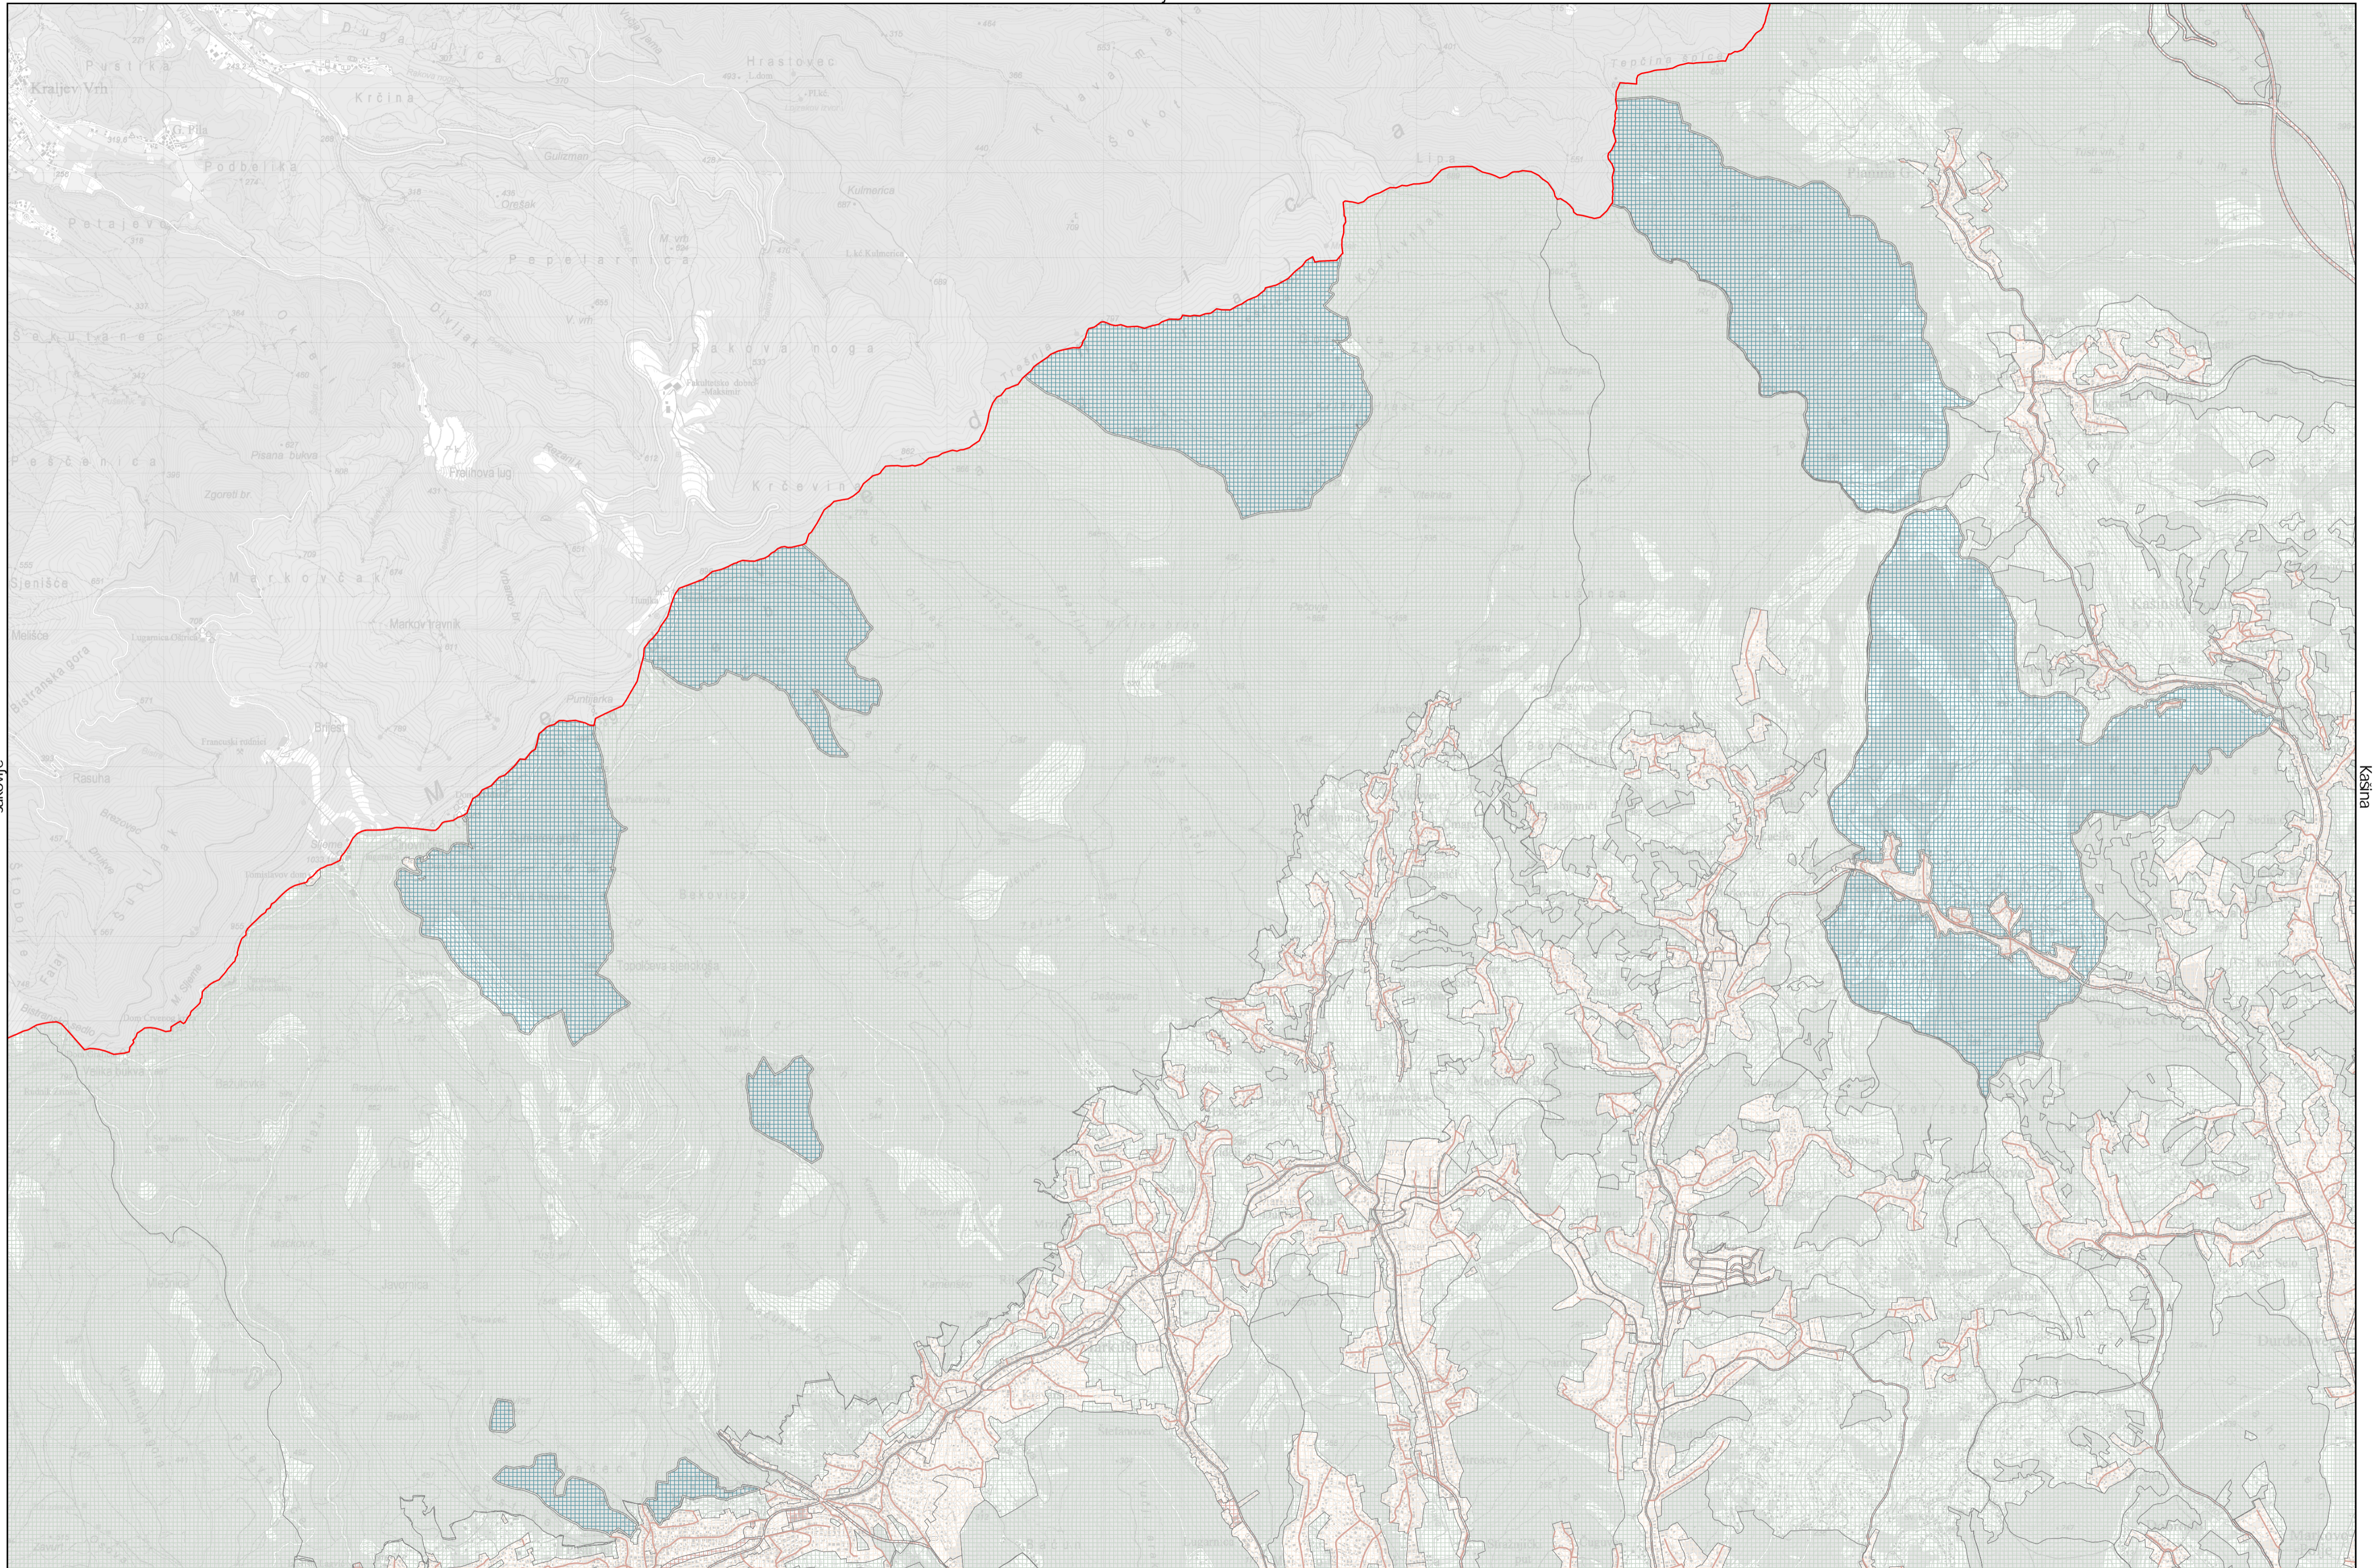

# Plan rasvjete Grada Zagreba

Donja Stubica

Zagreb (istok)

1:25 000

Sjeme  
25-2-105-9

Podloga:  
Topografska karta 1:25 000, DGU